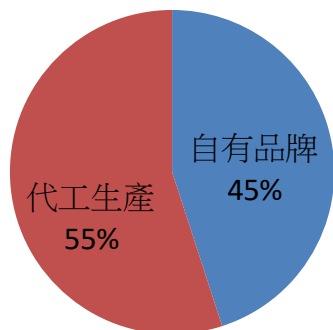

財務資訊-生產/銷售及營收佔比

各廠產能分配

主要市場銷售佔比

自有品牌及代工營收佔比

財務資訊-合併簡易損益表

	2019	2020	2021	2022	2023	2024至Q3
營業收入 (千元)	2,999,007	3,383,919	4,879,953	5,084,564	1,892,415	1,459,665
營業毛利 (%)	11.00	15.39	18.73	19.76	2.68	2.10
營業利益 (千元)	-83,234	136,845	455,533	597,955	-308,510	-237,324
稅後淨利 (千元)	15,965	202,305	494,023	555,205	-158,341	-45,001
每股盈餘 (元)	0.06	0.76	2.00	2.55	-0.75	-0.28
股利分配 (元)	0.2	0.35	0.8	0.9	0.2	-