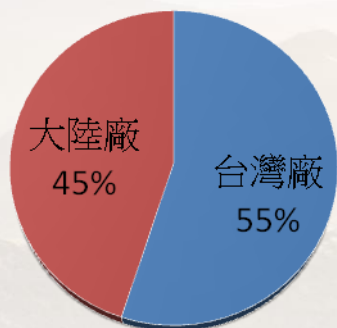

財務資訊-生產/銷售及營收佔比

各廠產能分配