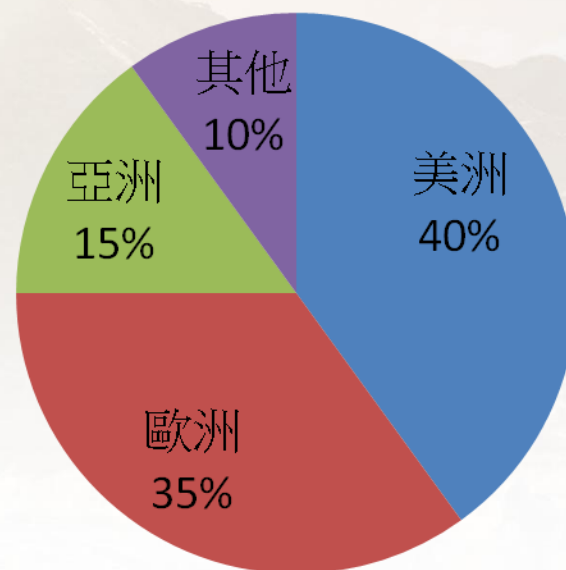

財務資訊-生產/銷售及營收佔比

主要市場銷售佔比