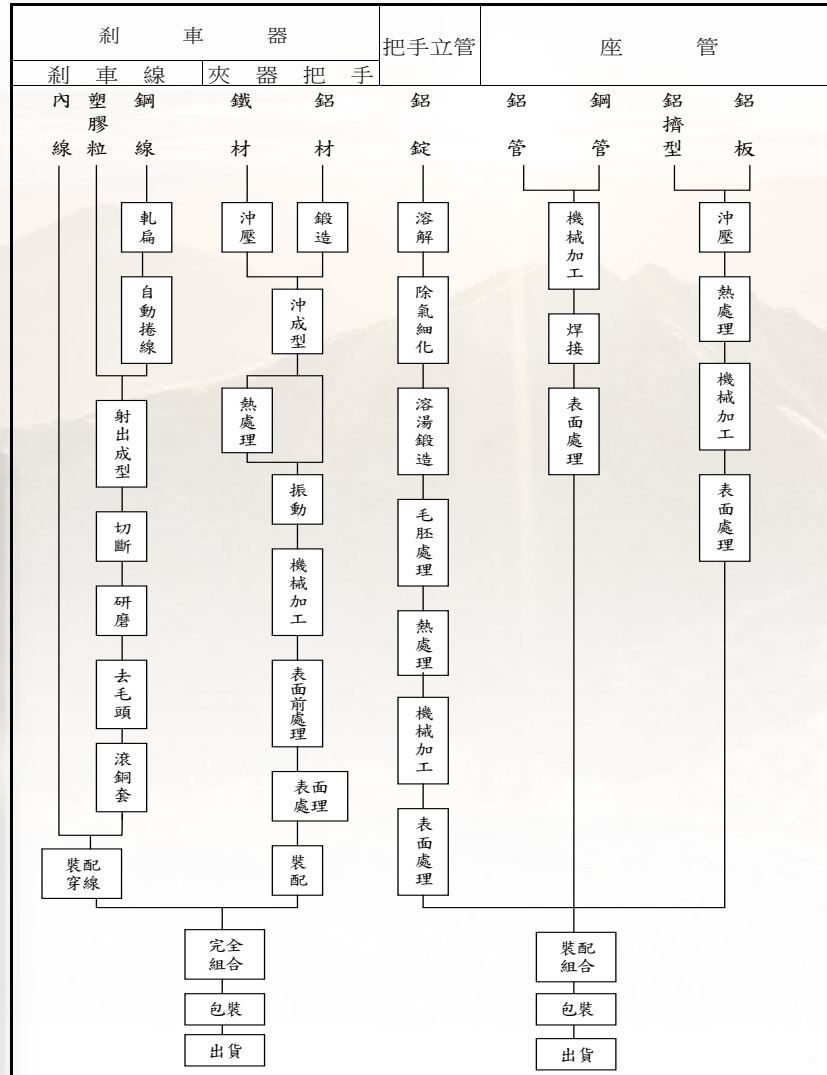

Overall Championships : Tracey Hannah

生產技術與服務

產線：沖床、壓鑄、加工、裝配、實驗室、倉儲等

生產技術與服務-產品製造流程

ESG永續-淨零轉型，永續同行

公司將朝落實企業社會責任以

一、永續目標：『最佳職場、環境保護、供應鏈管理、社會參與』

二、五大經營理念：『以踏實追究卓越、以人利發揮群力、以品質滿足客戶、以成果分享員工、以創新開拓未來』